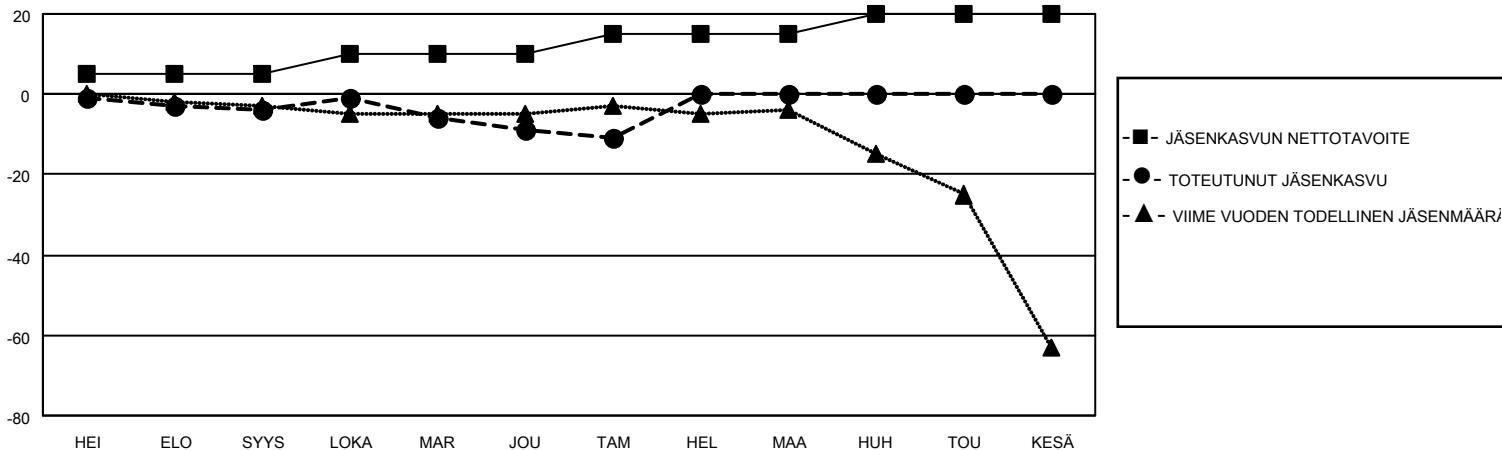

TAVOITTEET JA JÄSENET, KUMULATIIVINEN

LAKKAUTETUT KLUBIT: 1

ERONNEET JÄSENET

KUOLLUT	5
KLUBI LAKKAUTETTU	0
MUU	22
YHTEENSÄ	27

12 CLUBS OF 41 LISÄNNYT YHDEN TAI USEAMMAN UUTTA JÄSENTÄ

[KLIKKA A TÄSTÄ NÄHDÄKSESI KUMULATIIVISE T JÄSENTIEDOT](#)

SUKUPUOLIJAKAUMA

MIES	634 (77.22%)
NAINEN	187 (22.78%)
NON BINARY	0 (0.00%)
PREFER NOT TO ANSWER	0 (0.00%)

PERHEJÄSENIÄ YHTEENSÄ	2
PERHEJÄSENET, JOTKA MAKSAVAT PUOLE T JÄSENMAKSUSTA	1