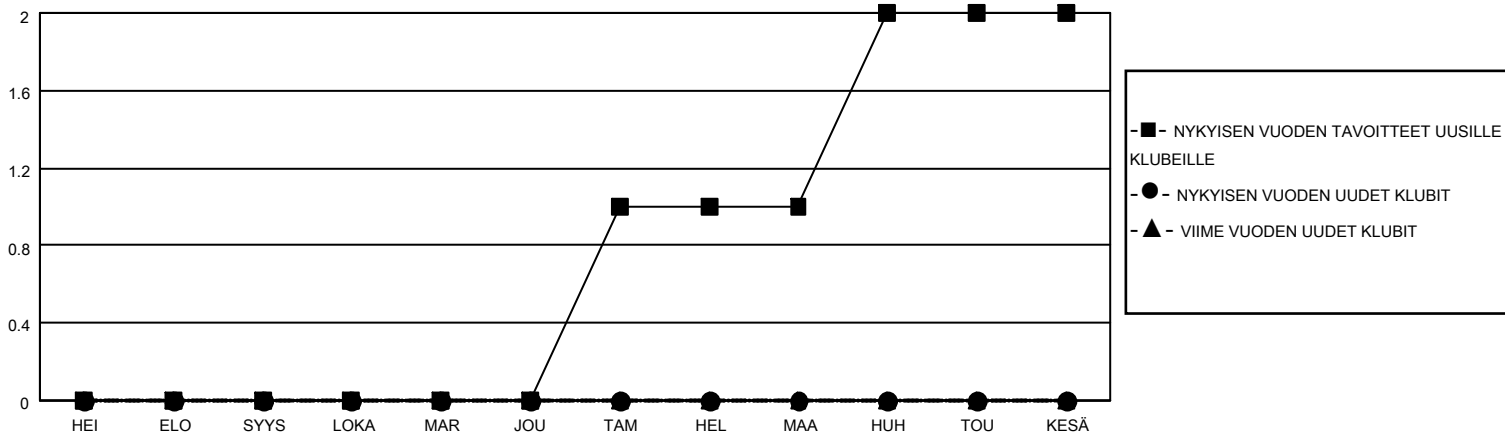

MONTHLY MEMBERSHIP PROGRESS REPORT

SIJAINTI FINLAND

District 107 B

Results as of: 1/31/2023

Klubit				jäsentä			
TULOKSET 2022-2023				TULOKSET 2022-2023			
NELJÄNNES	UUDEN KLUBIN TAVOITE	UUDET KLUBIT	LOPETETUT KLUBIT	NELJÄNNES	JÄSENKASVUN NETTOTAVOITE	TOTEUTUNUT JÄSENKASVU	POISTETUT JÄSENET (mukaan lukien siirrot)
HEI/ELO/SYYS	0	0	1	HEI/ELO/SYYS	5	3	6
LOKA/MAR/JOU	0	0	0	LOKA/MAR/JOU	5	13	18
TAM/HEL/MAA	1	0	0	TAM/HEL/MAA	5	1	3
HUH/TOU/KESÄ	1	0	0	HUH/TOU/KESÄ	5	0	0

TAVOITTEET JA UUDET KLUBIT, KUMULATIIVINEN